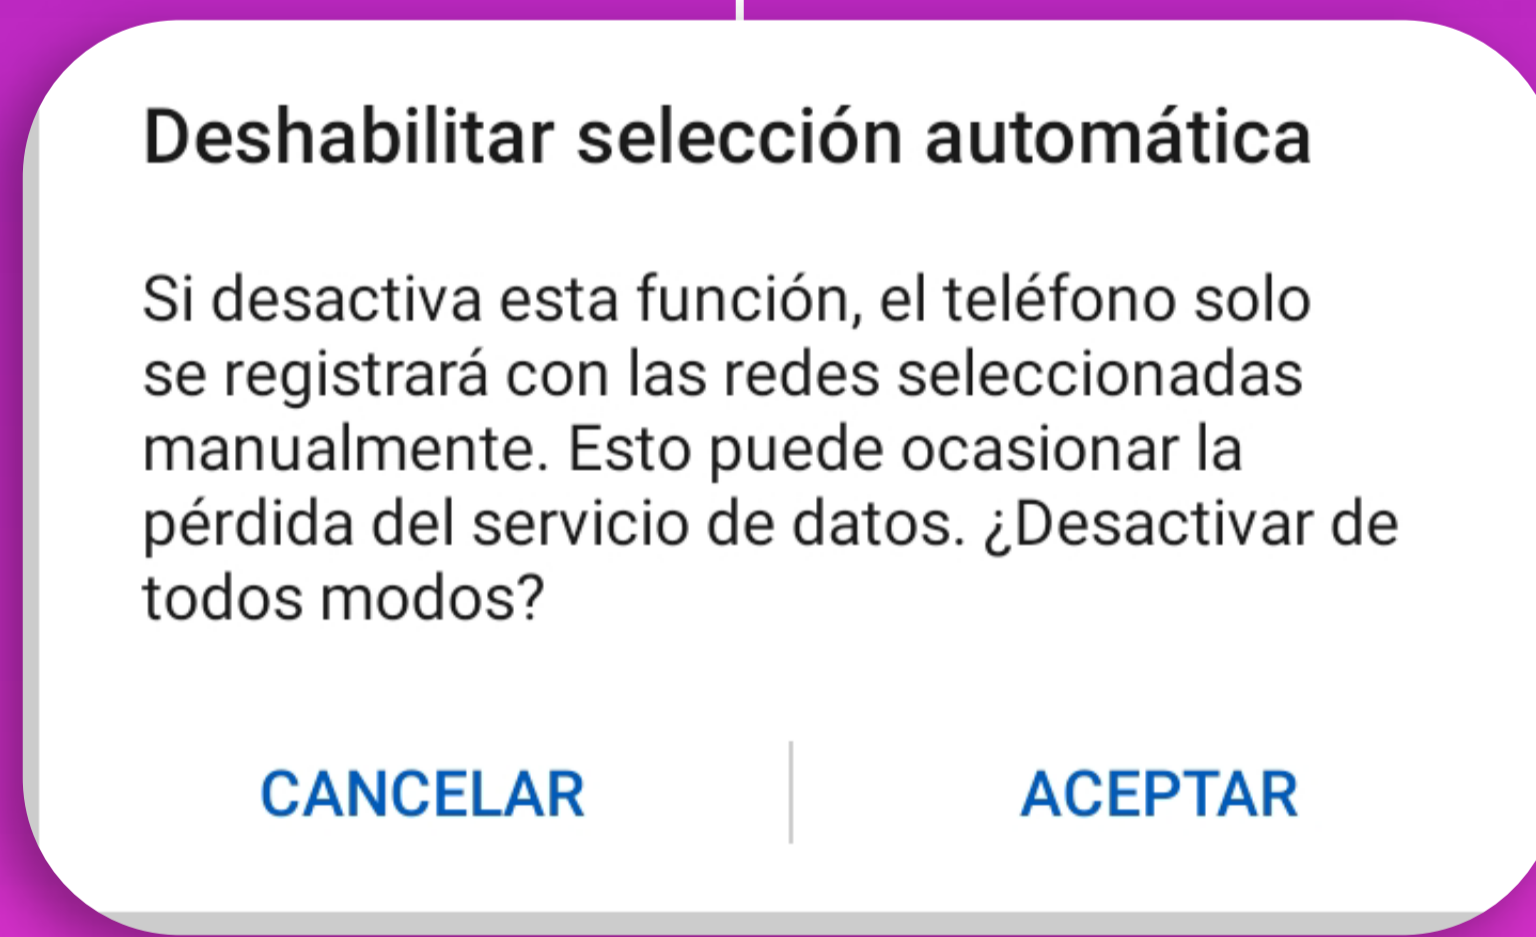

6

Seleccionar **Manualmente**

Esta búsqueda puede durar hasta **1 min o más**.