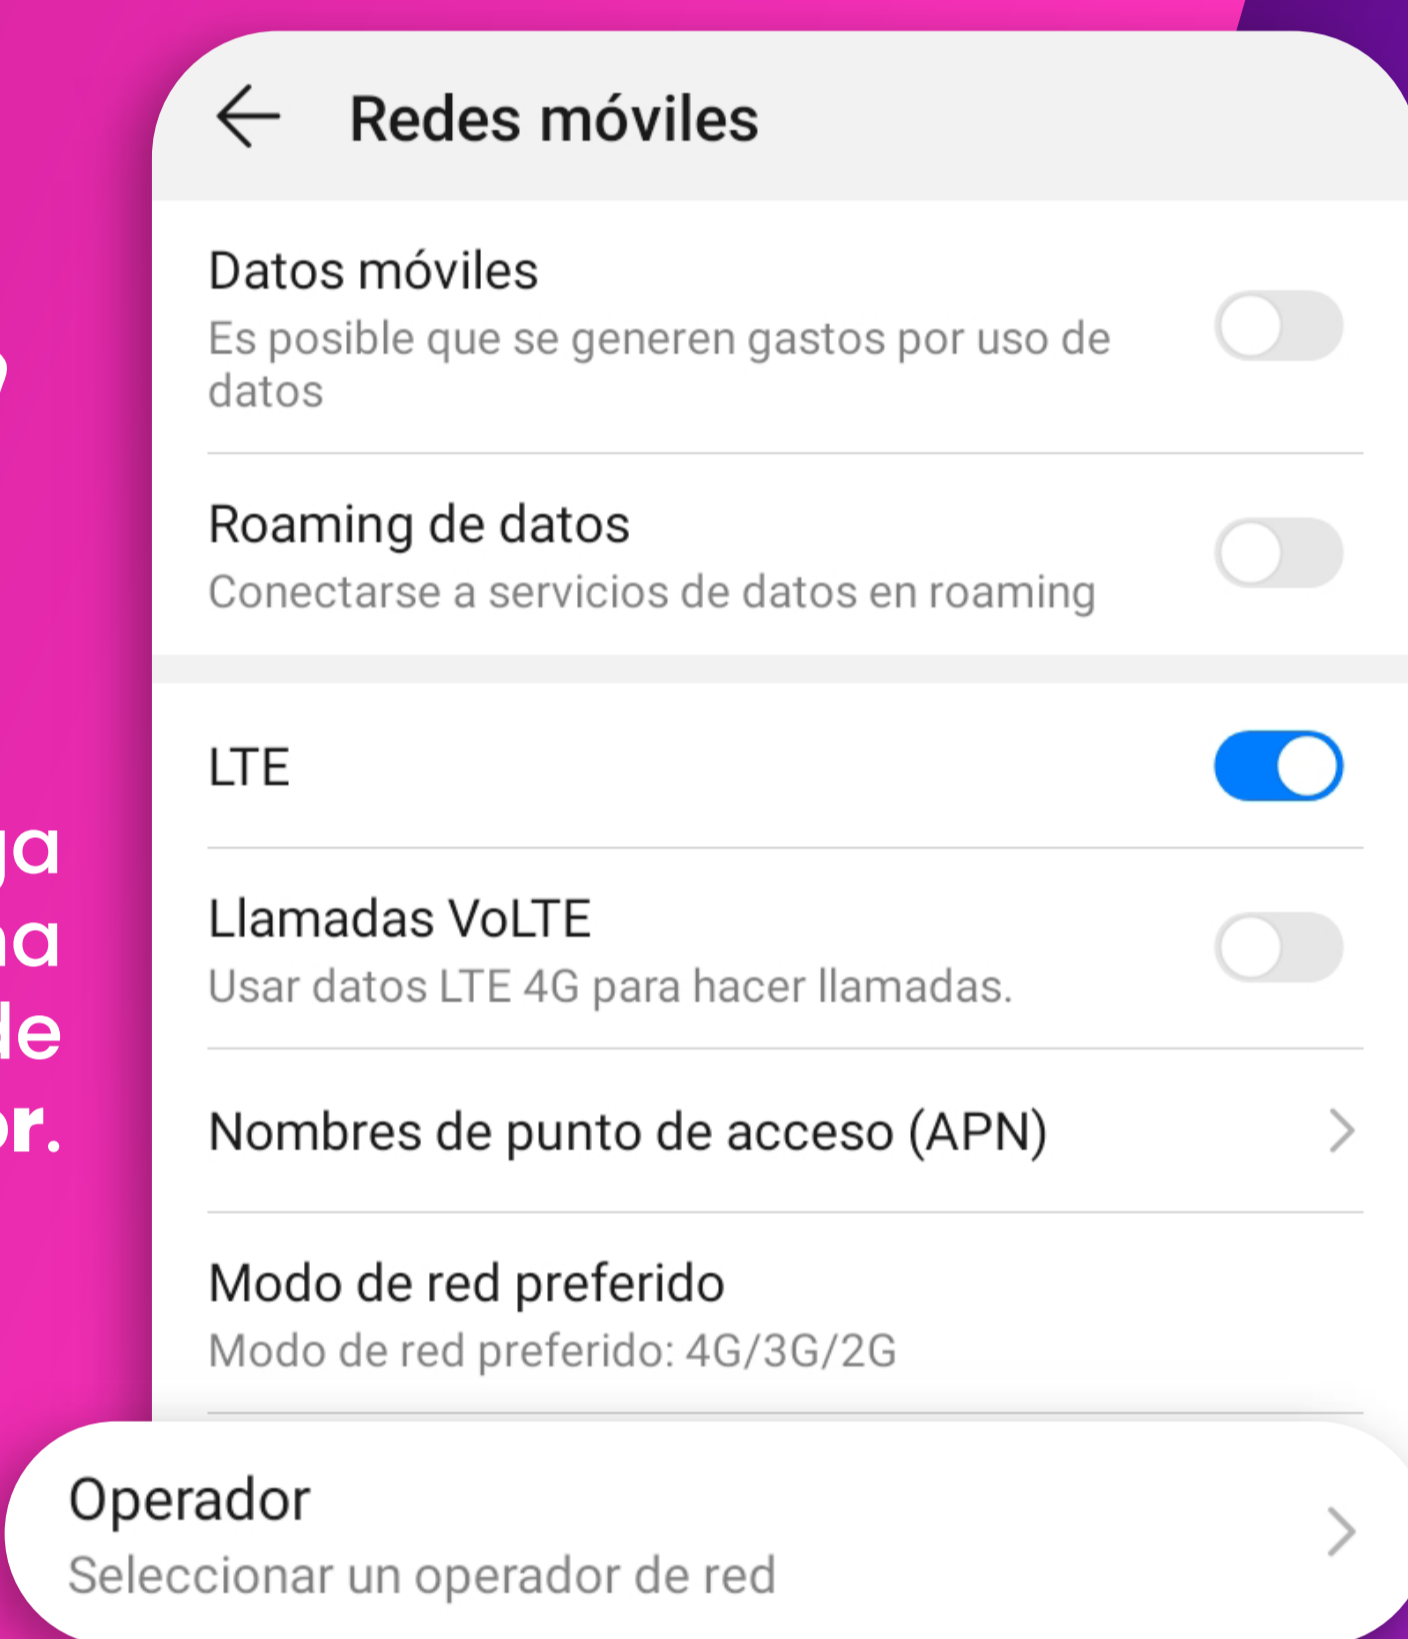

Mi Móvil

FORZADO DE RED

(VERSIÓN EMUI 9.1.0 HUAWEI)

Soporte básico Movilidad

1

Entrar a la opción de **Ajustes**.

2

Selecciona la opción de **Conexiones**.

3

Selecciona la opción de **Redes Móviles**.

4

Despliega la pestaña de **Operador**.

5

Desactiva la opción **automática** para hacerlo de forma manual

6

Seleccionar **Manualmente**