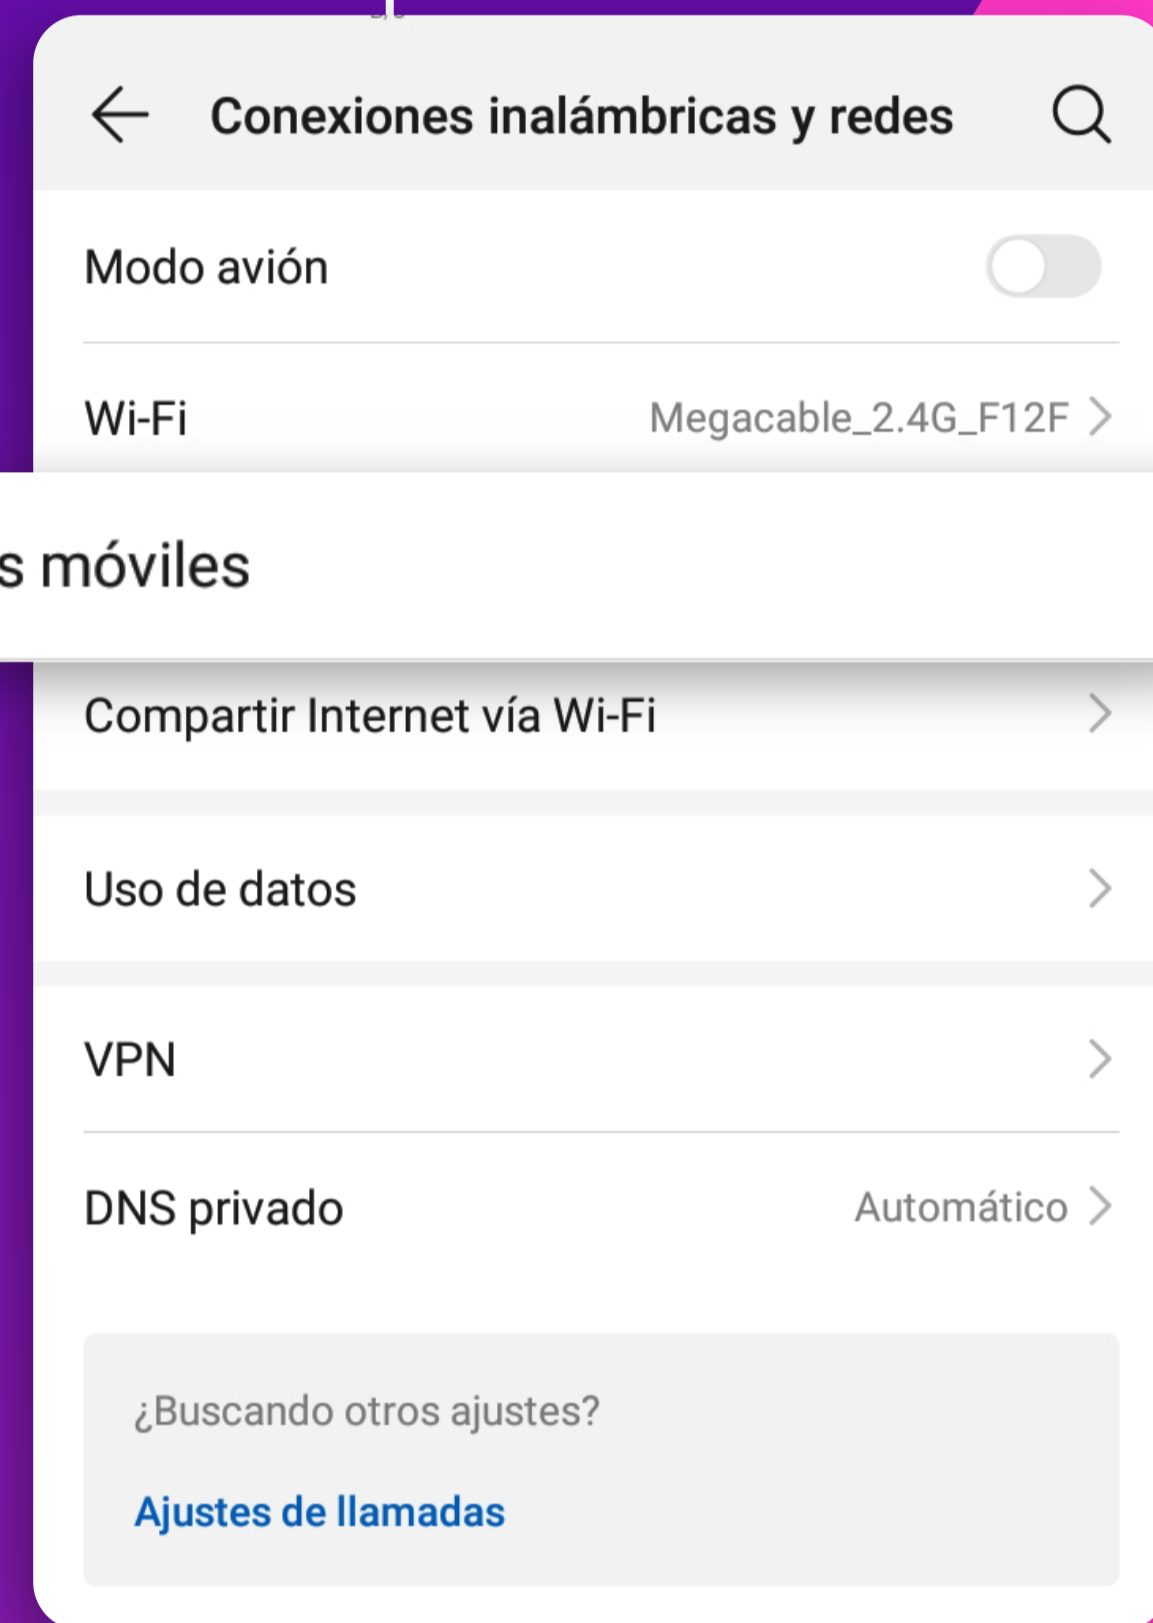

Mi Móvil

FORZADO DE RED

(VERSIÓN EMUI 9.1.0 HUAWEI)

Soporte básico Movilidad

1

Entrar a la opción de **Ajustes**.

2

Selecciona la opción de **Conexiones**.

3

Selecciona la opción de **Redes Móviles**.

4

Despliega la pestaña de **Operador**.

5

Desactiva la opción **automática** para hacerlo de forma manual

6

Seleccionar **Manualmente**