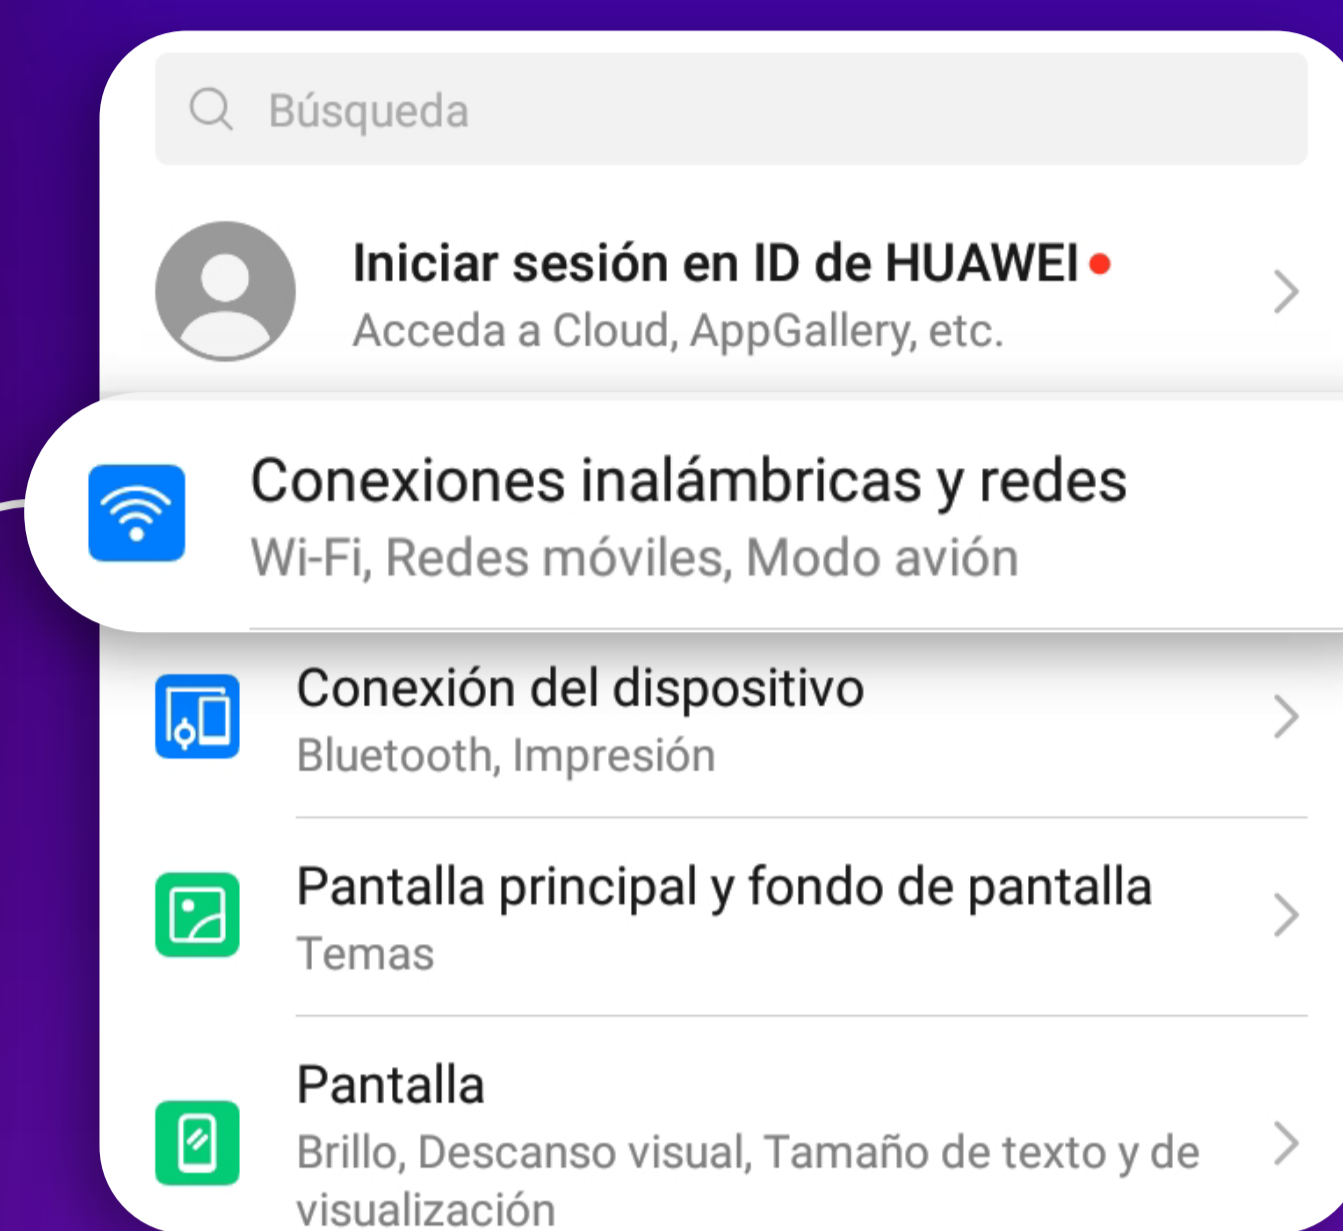

Mi Móvil

FORZADO DE RED

(VERSIÓN EMUI 9.1.0 HUAWEI)

Soporte básico Movilidad

1

Entrar a la opción de **Ajustes**.

2

Selecciona la opción de **Conexiones**.

3

Selecciona la opción de **Redes Móviles**.

4

Despliega la pestaña de **Operador**.

5

Desactiva la opción **automática** para hacerlo de forma manual

6

Seleccionar **Manualmente**