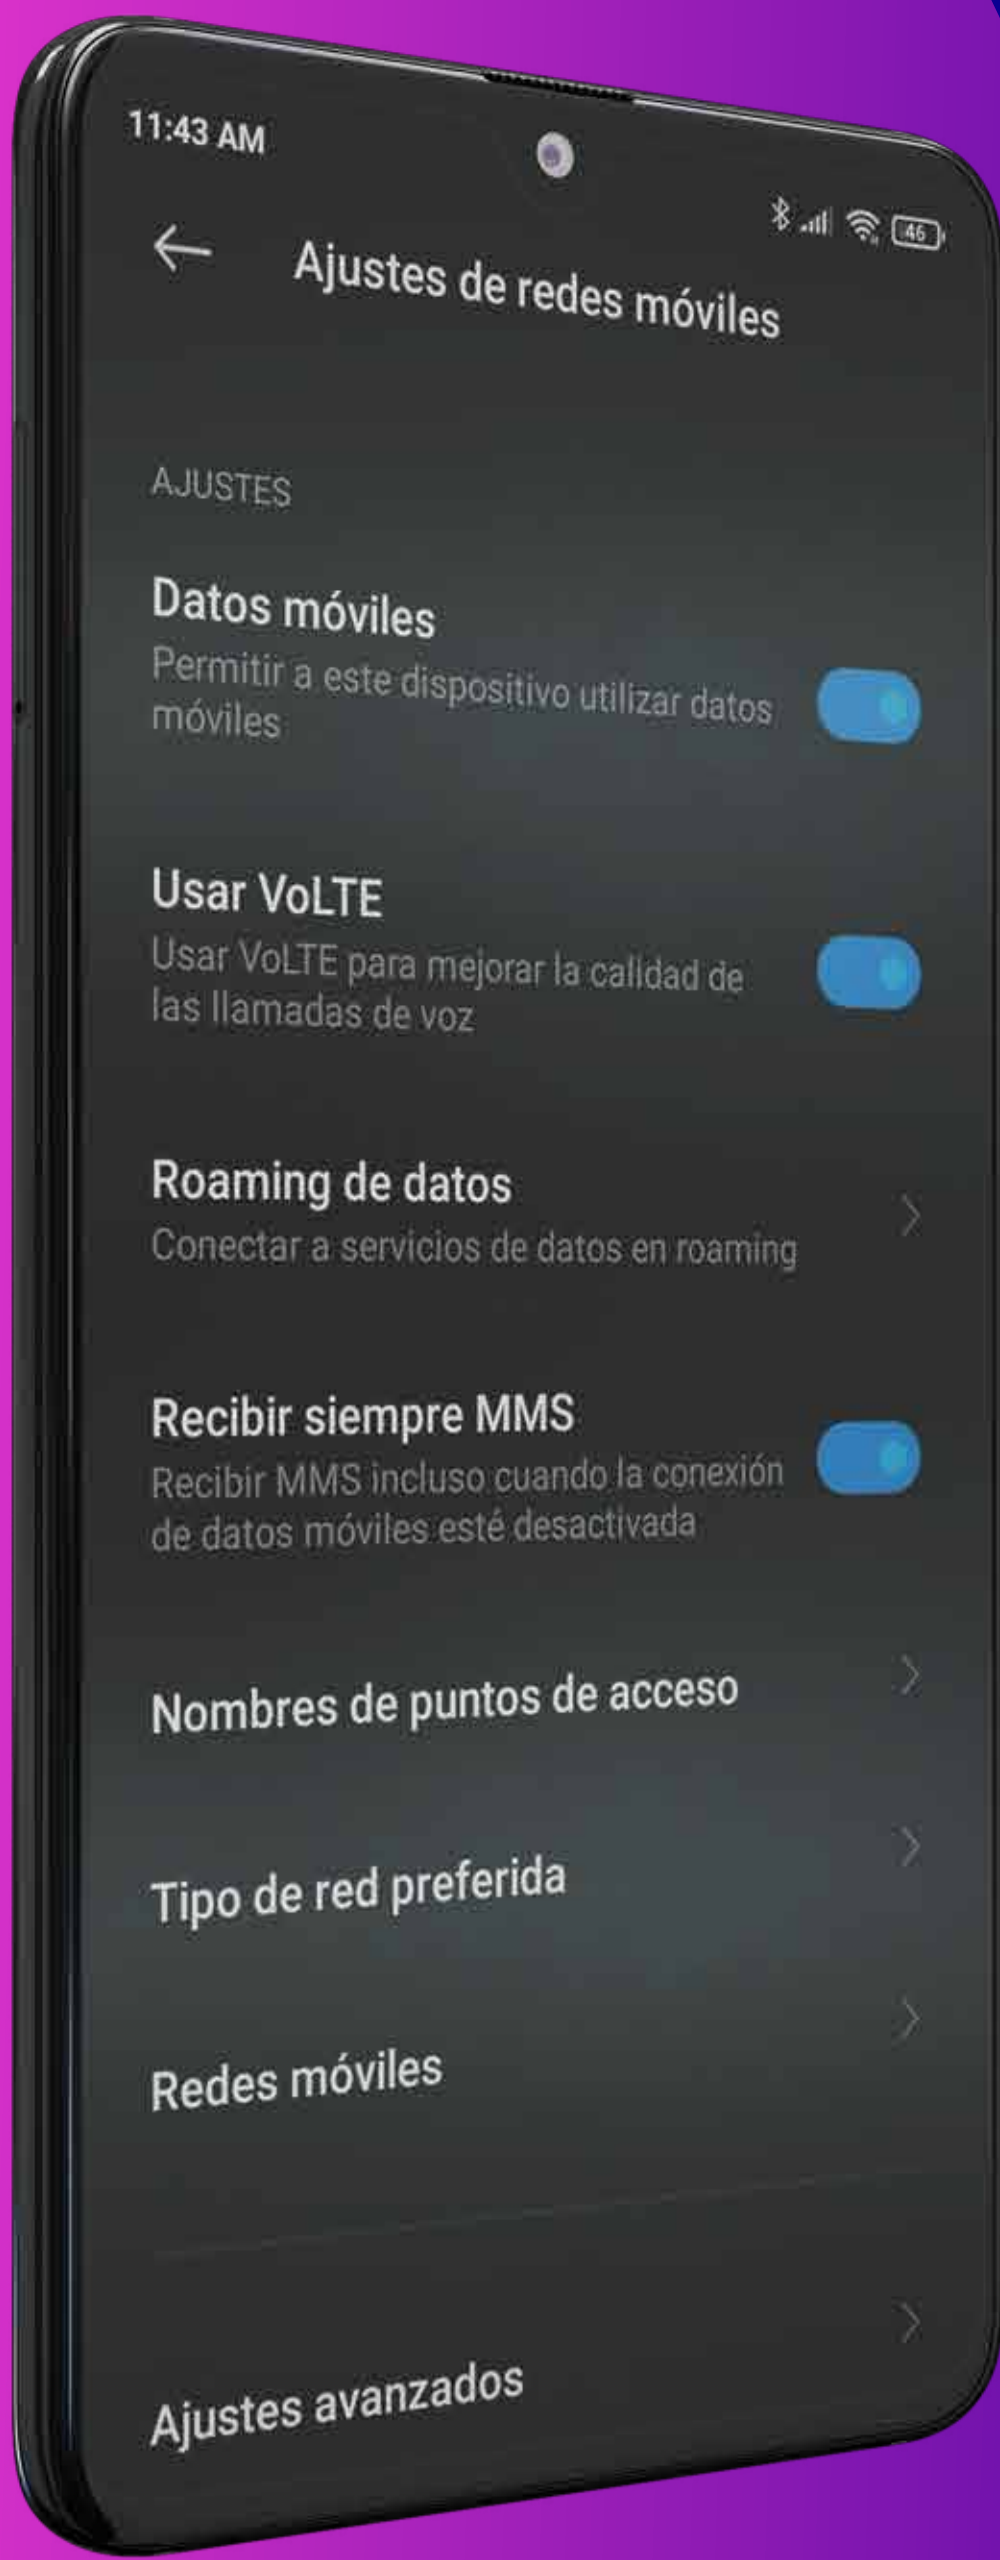

Mi Móvil

FORZADO DE RED

(VERSIÓN EMUI 9.1.0 HUAWEI)

Soporte básico Movilidad

1

Entrar a la opción de **Ajustes**.

2

Selecciona la opción de **Conexiones**.

3

Selecciona la opción de **Redes Móviles**.

4

Despliega la pestaña de **Operador**.

5

Desactiva la opción **automática** para hacerlo de forma manual

6

Seleccionar **Manualmente**