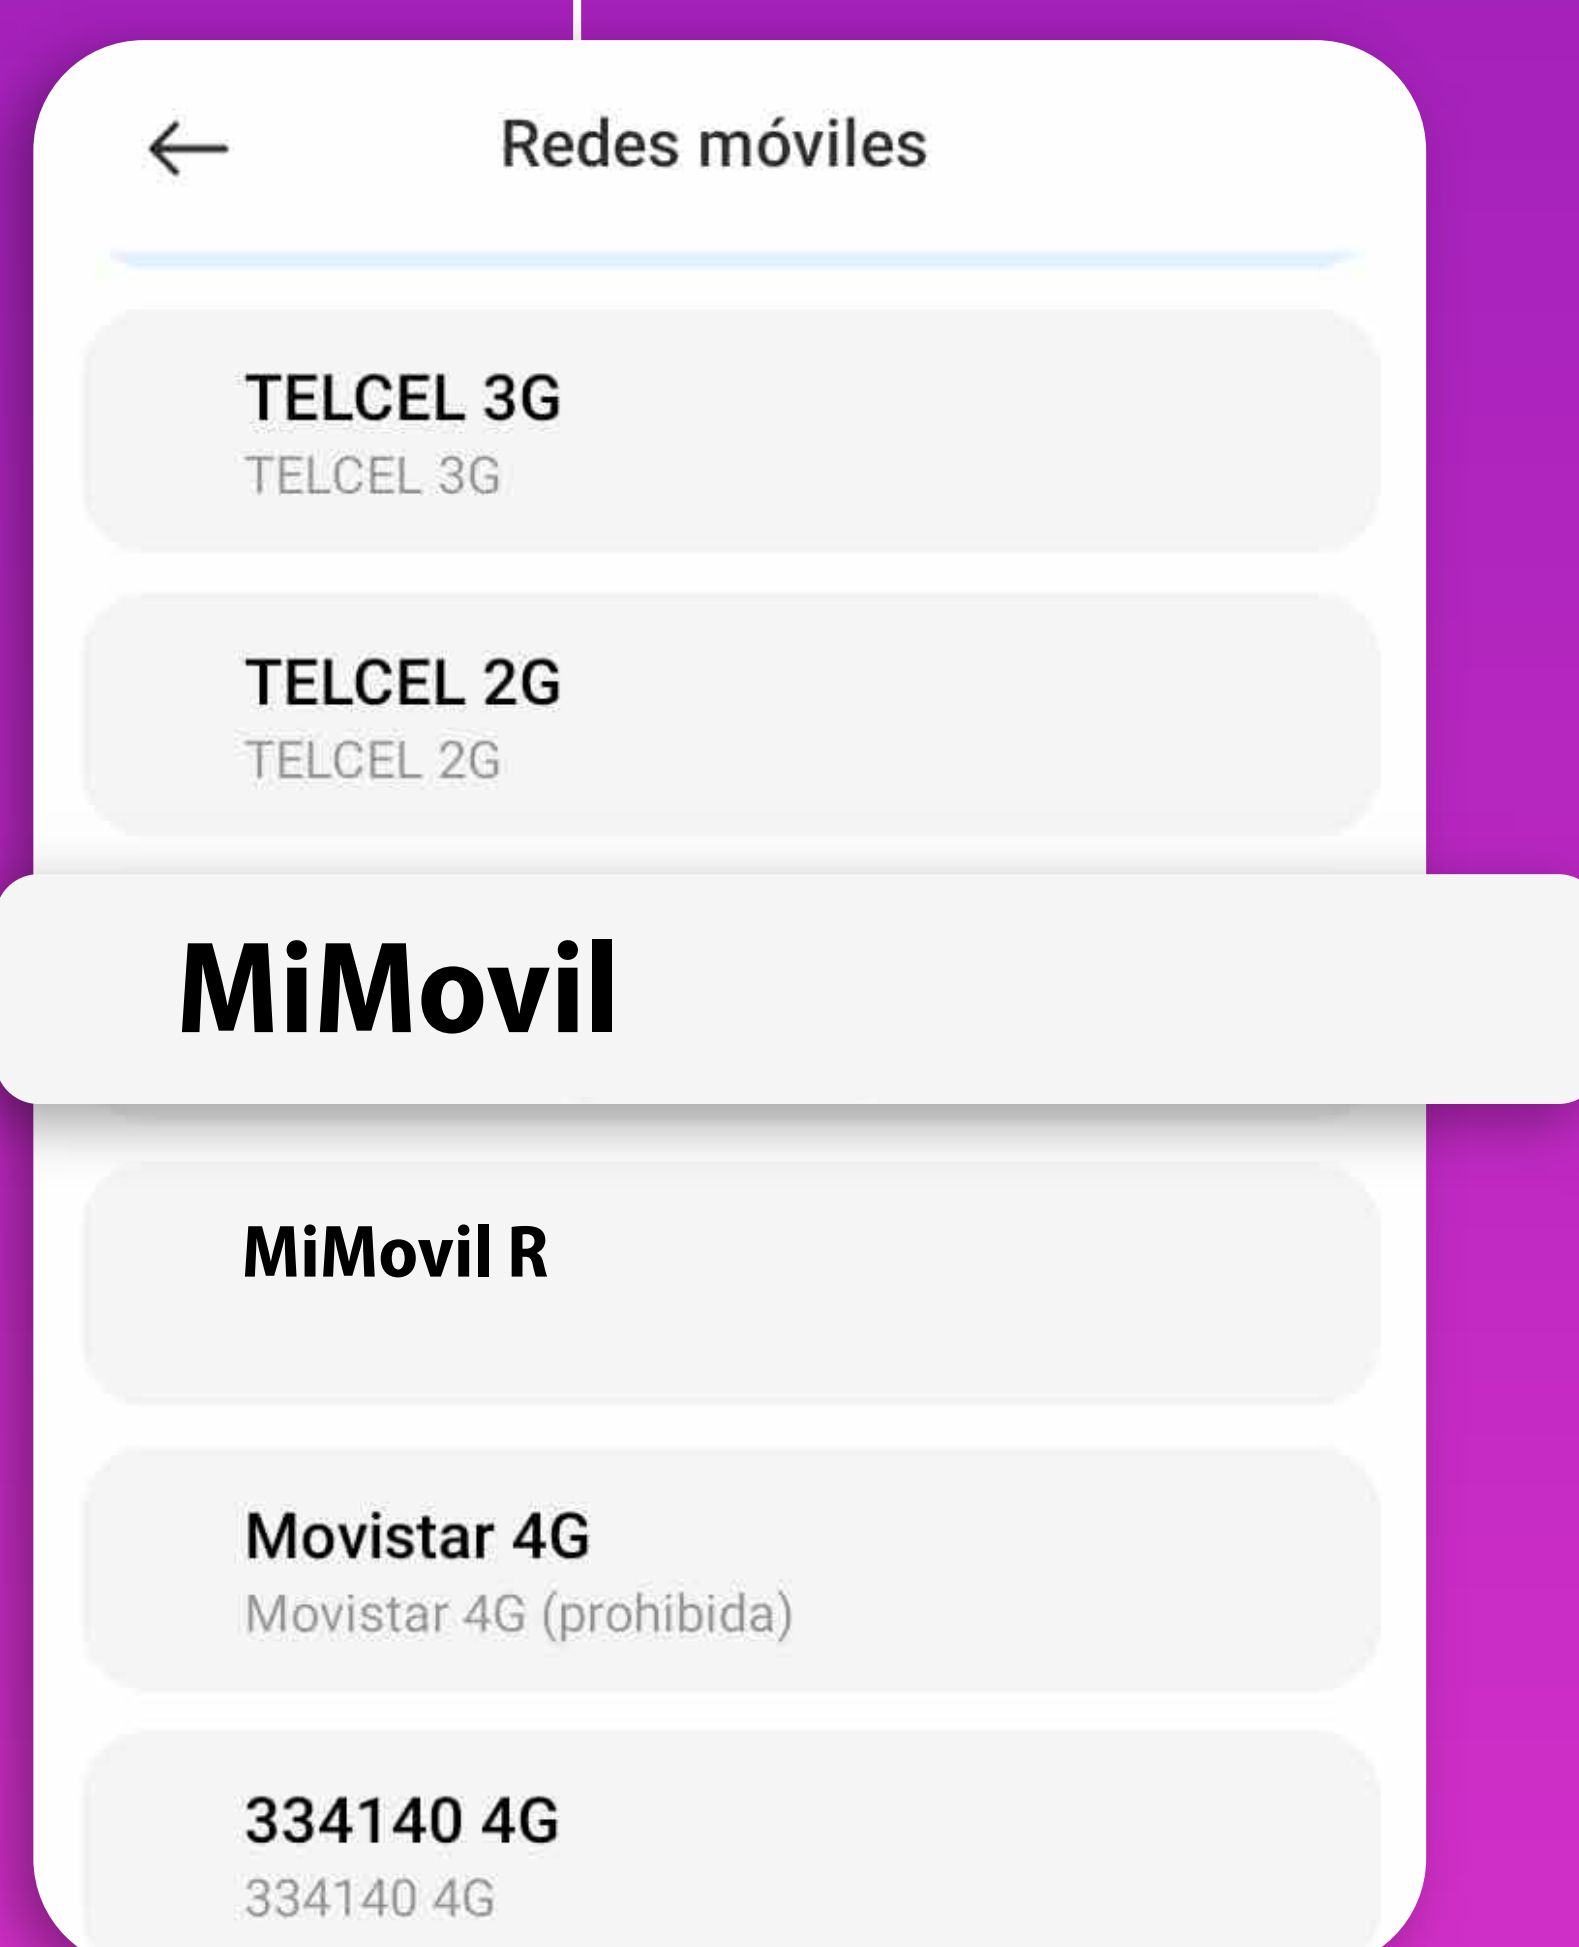

MiMóvil

FORZADO DE RED

(VERSIÓN MIUI 12.0.13 XIAOMI)

Soporte básico Movilidad

1

Entrar a la opción de **Configuración**.

2

Selecciona la opción de **Redes móviles**.

4

Pulsa a las ventanas que aparece.

Esta búsqueda puede durar hasta **1 min o más**.

3

Desactiva la opción **automática** para hacerlo de **forma manual**.

5

Elegir la red **MiMóvil** sin la terminación R ya que esta hace referencia al servicio en **Roaming** y tendrá dificultades

6

La opción de operadores de red tiene que mostrar siempre **MiMóvil**.

MiMóvil