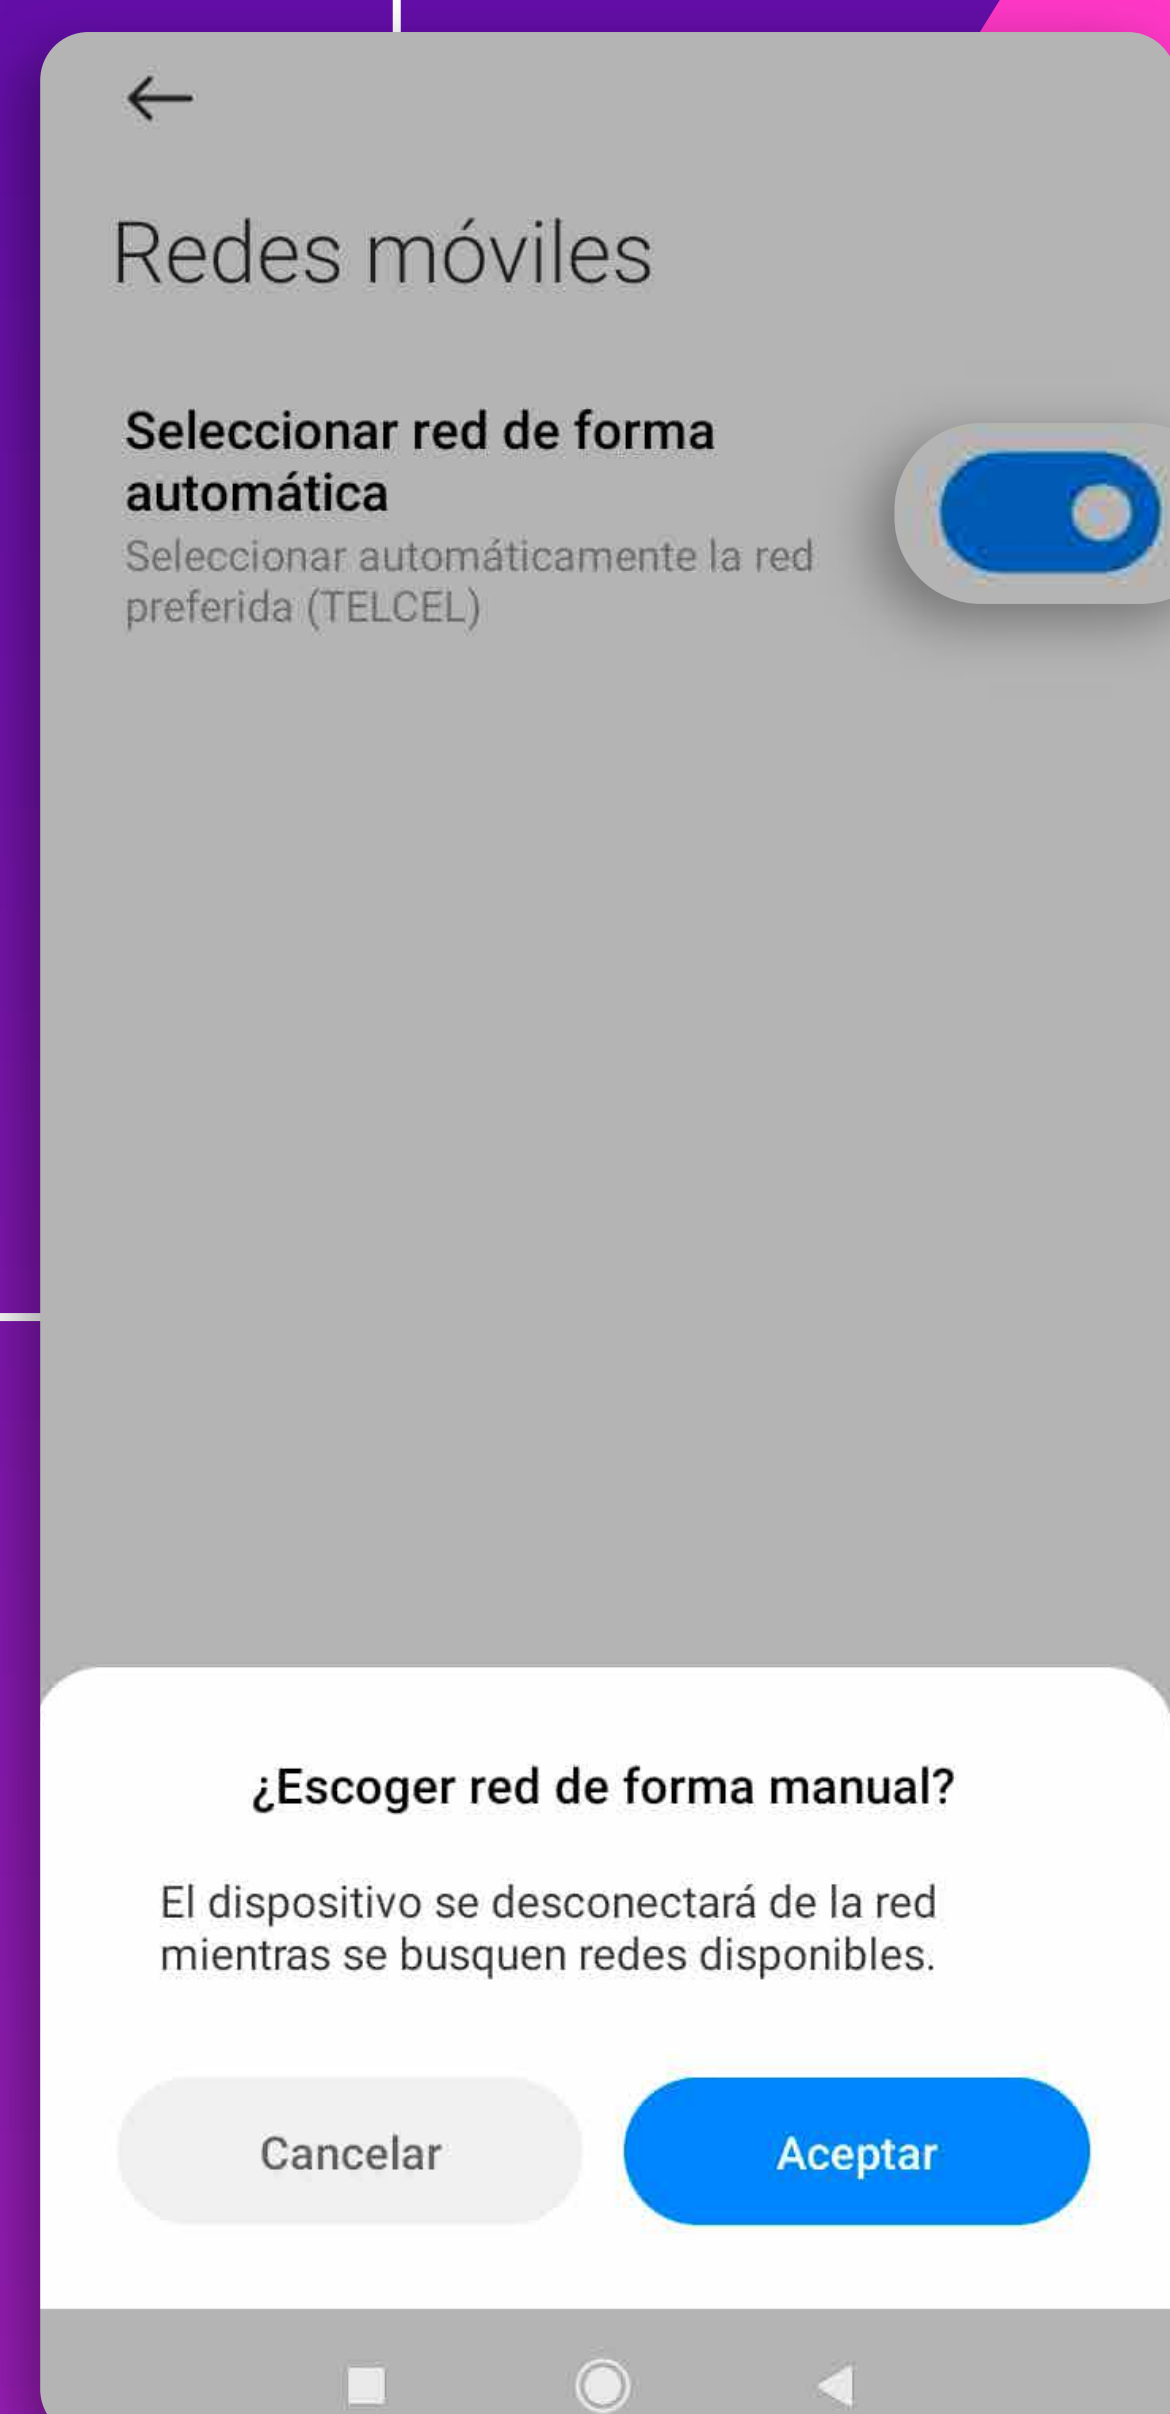

MiMóvil

FORZADO DE RED

(VERSIÓN MIUI 12.0.13 XIAOMI)

Soporte básico Movilidad

1

Entrar a la opción de **Configuración**.

2

Selecciona la opción de **Redes móviles**.

4

Pulsa a las ventanas que aparece.

Esta búsqueda puede durar hasta **1 min o más**.

3

Desactiva la opción **automática** para hacerlo de **forma manual**.

5

Elegir la red **MiMóvil** sin la terminación R ya que esta hace referencia al servicio en **Roaming** y tendrá dificultades

6

La opción de operadores de red tiene que mostrar siempre **MiMóvil**.

MiMóvil