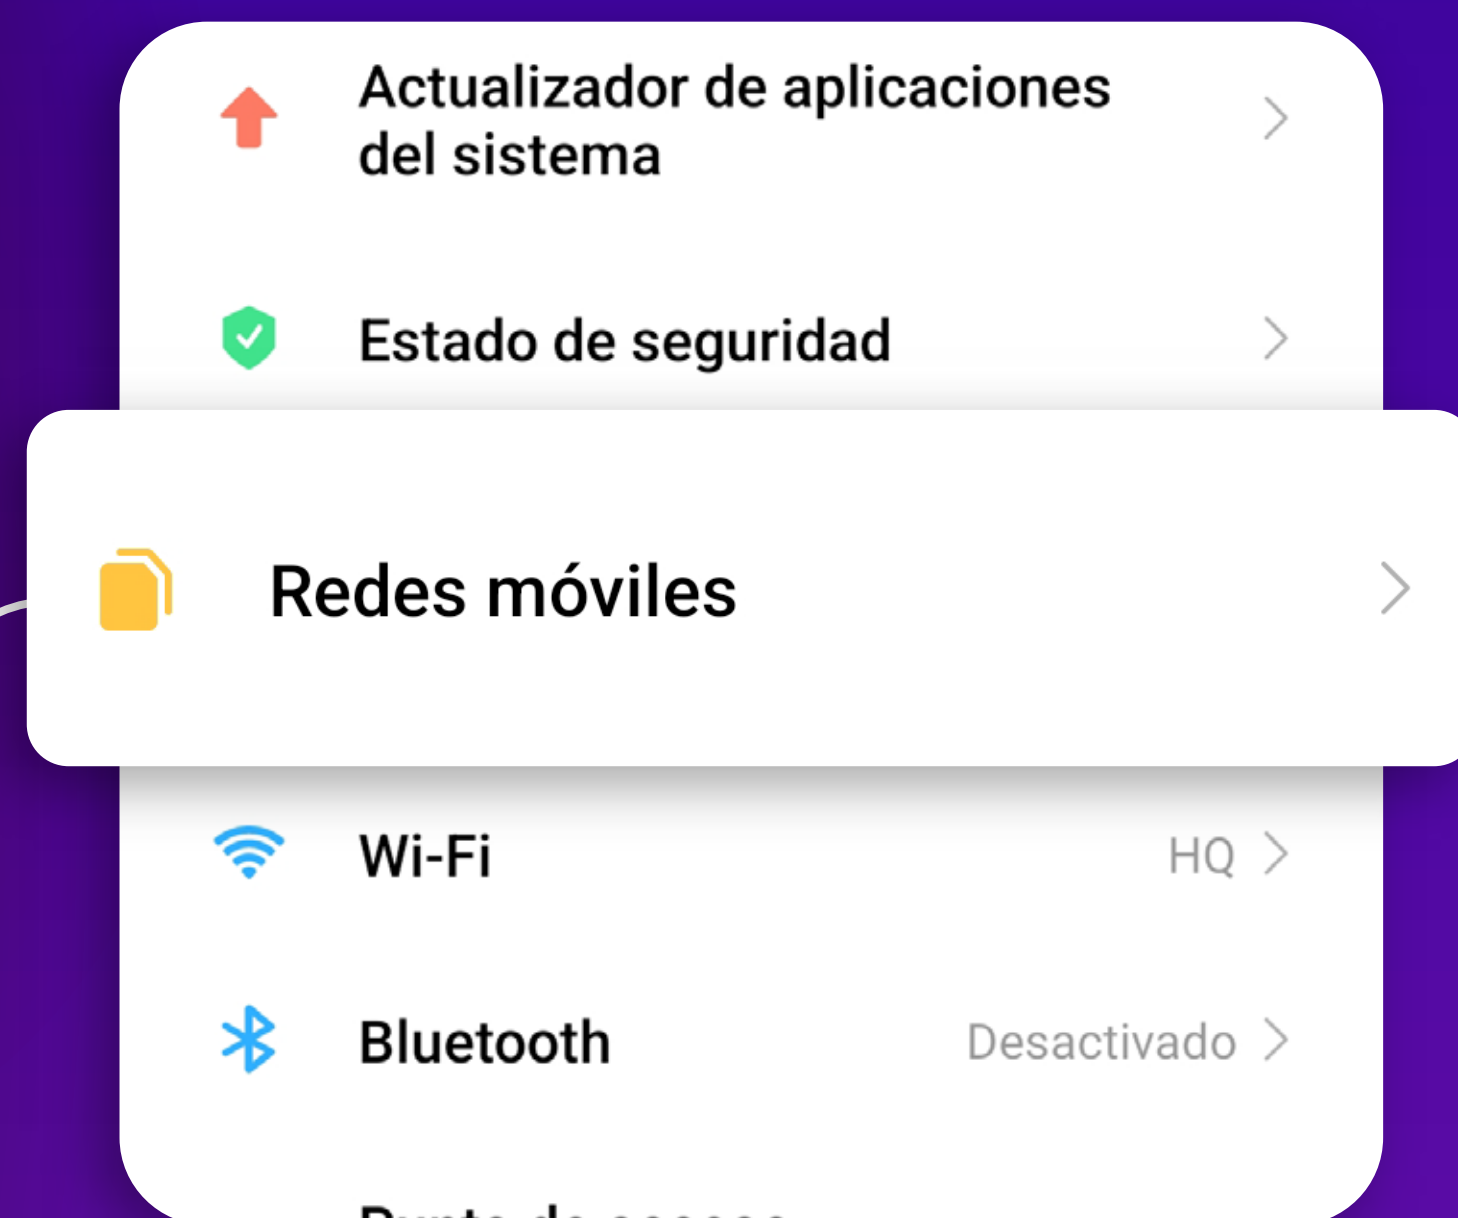

MiMóvil

FORZADO DE RED

(VERSIÓN MIUI 12.0.13 XIAOMI)

Soporte básico Movilidad

1

Entrar a la opción de **Configuración**.

2

Selecciona la opción de **Redes móviles**.

4

Pulsa a las ventanas que aparece.

Esta búsqueda puede durar hasta **1 min o más**.

3

Desactiva la opción **automática** para hacerlo de **forma manual**.

5

Elegir la red **MiMóvil** sin la terminación R ya que esta hace referencia al servicio en **Roaming** y tendrá dificultades

6

La opción de operadores de red tiene que mostrar siempre **MiMóvil**.

MiMóvil