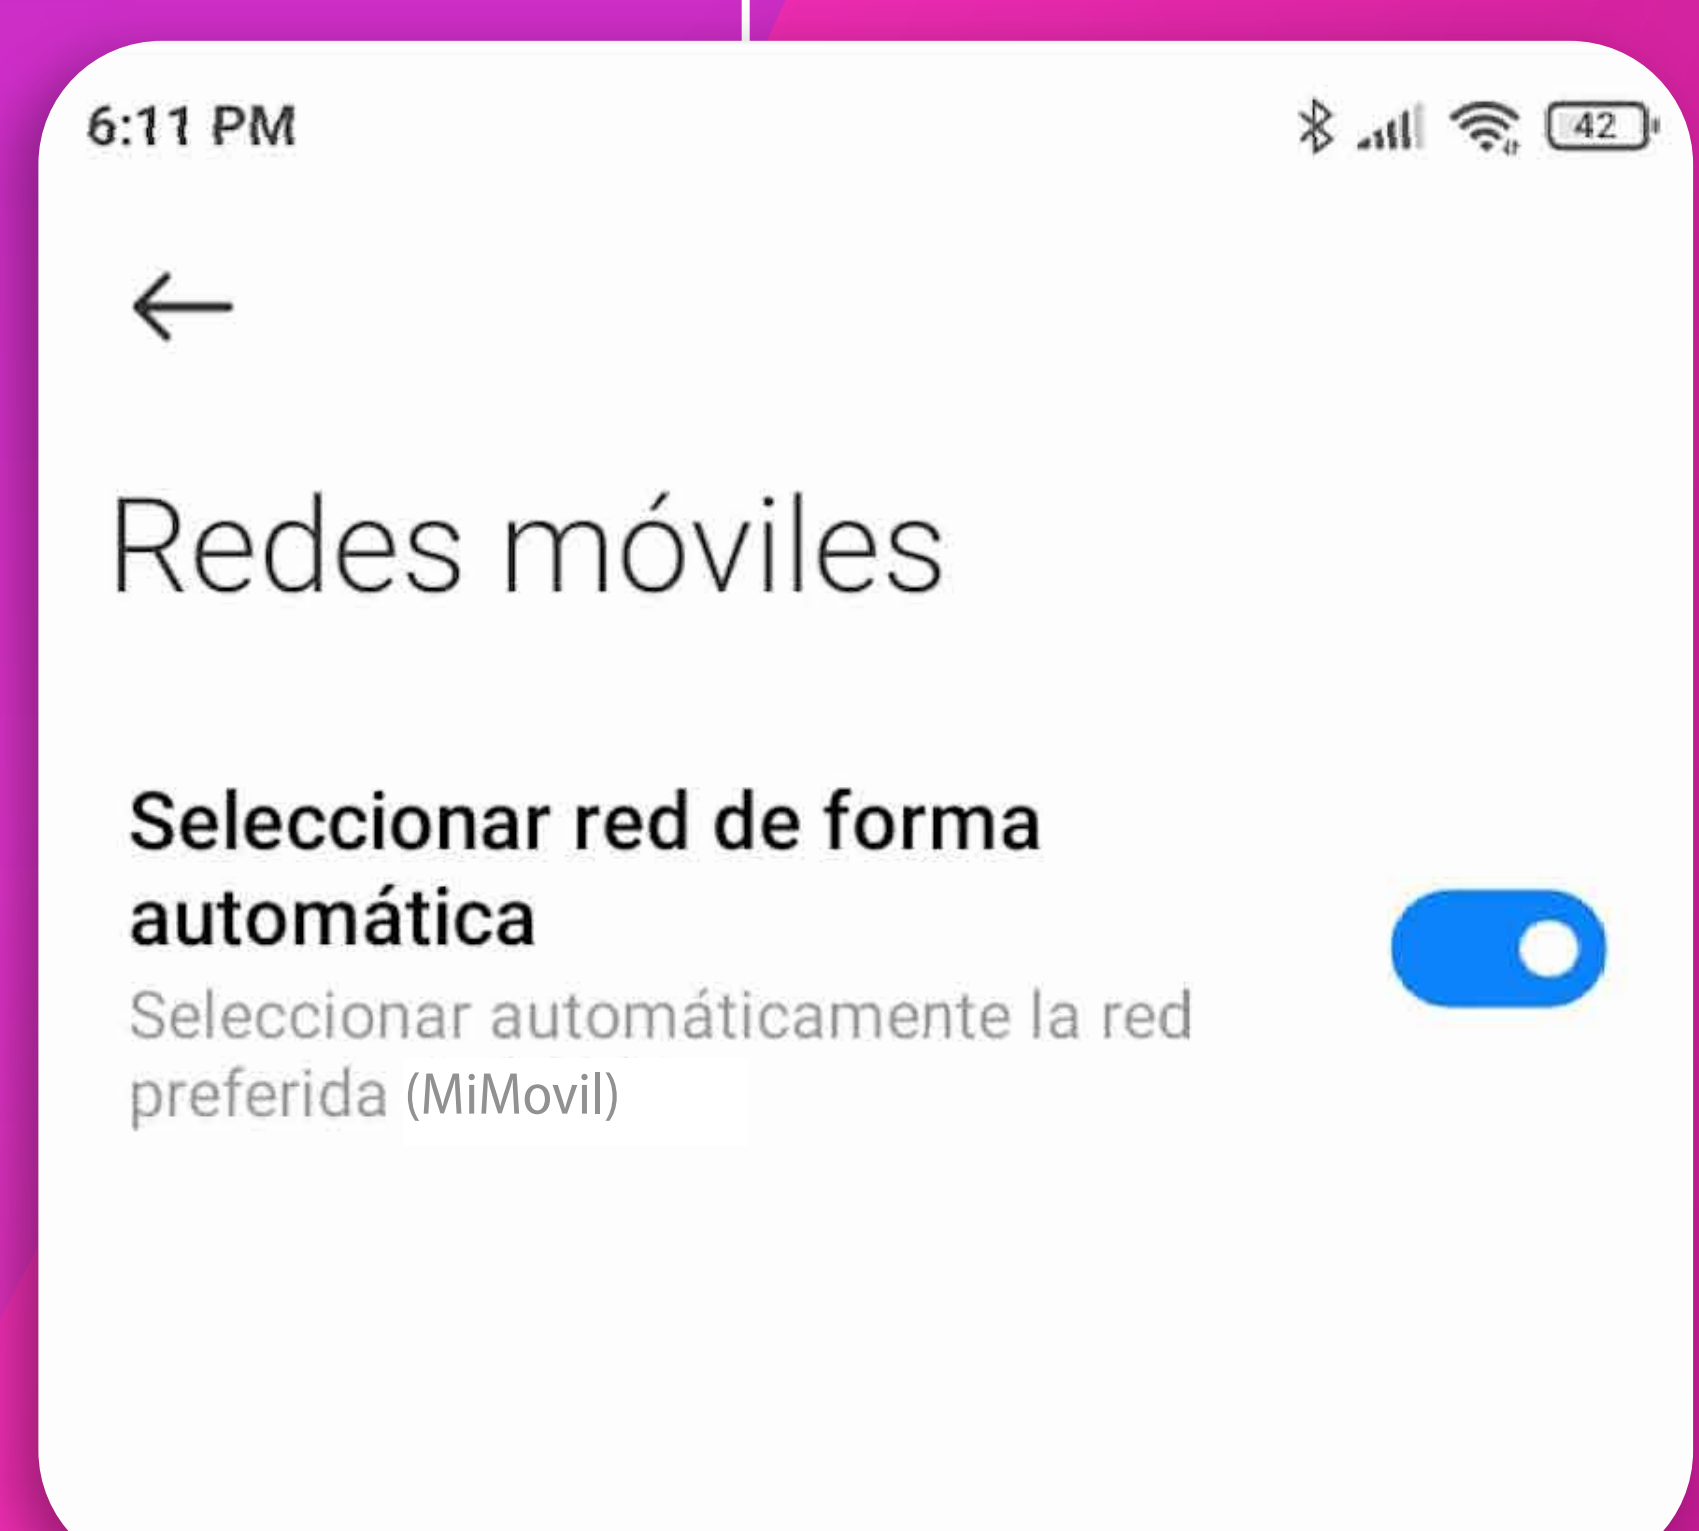

4

Pulsa a las ventanas que aparece.

Esta búsqueda puede durar hasta **1 min o más**.

3

Desactiva la opción **automática** para hacerlo de **forma manual**.

5

Elegir la red **MiMóvil** sin la terminación R ya que esta hace referencia al servicio en **Roaming** y tendrá dificultades

6

La opción de operadores de red tiene que mostrar siempre **MiMóvil**.

MiMóvil